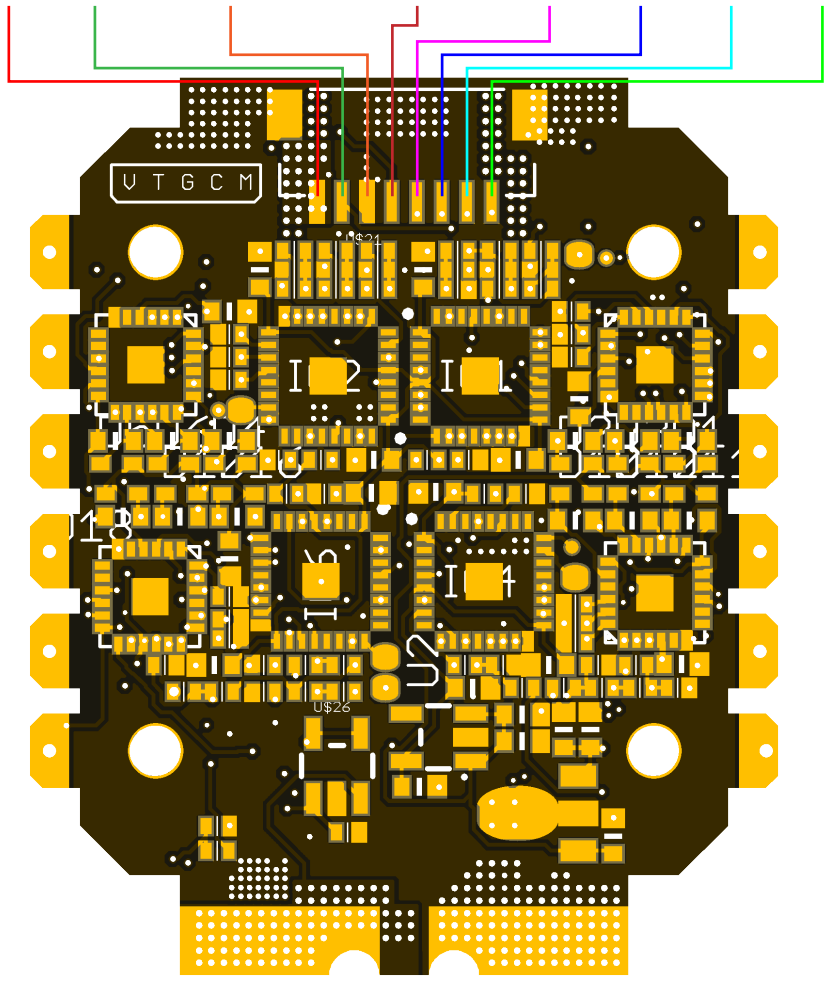

Furling32 Mini 4in1 Airbot Version pinmap

NEW DEFINITION

GND VBAT Current / ADC TLM M1 M2 M3 M4

VBAT

GND